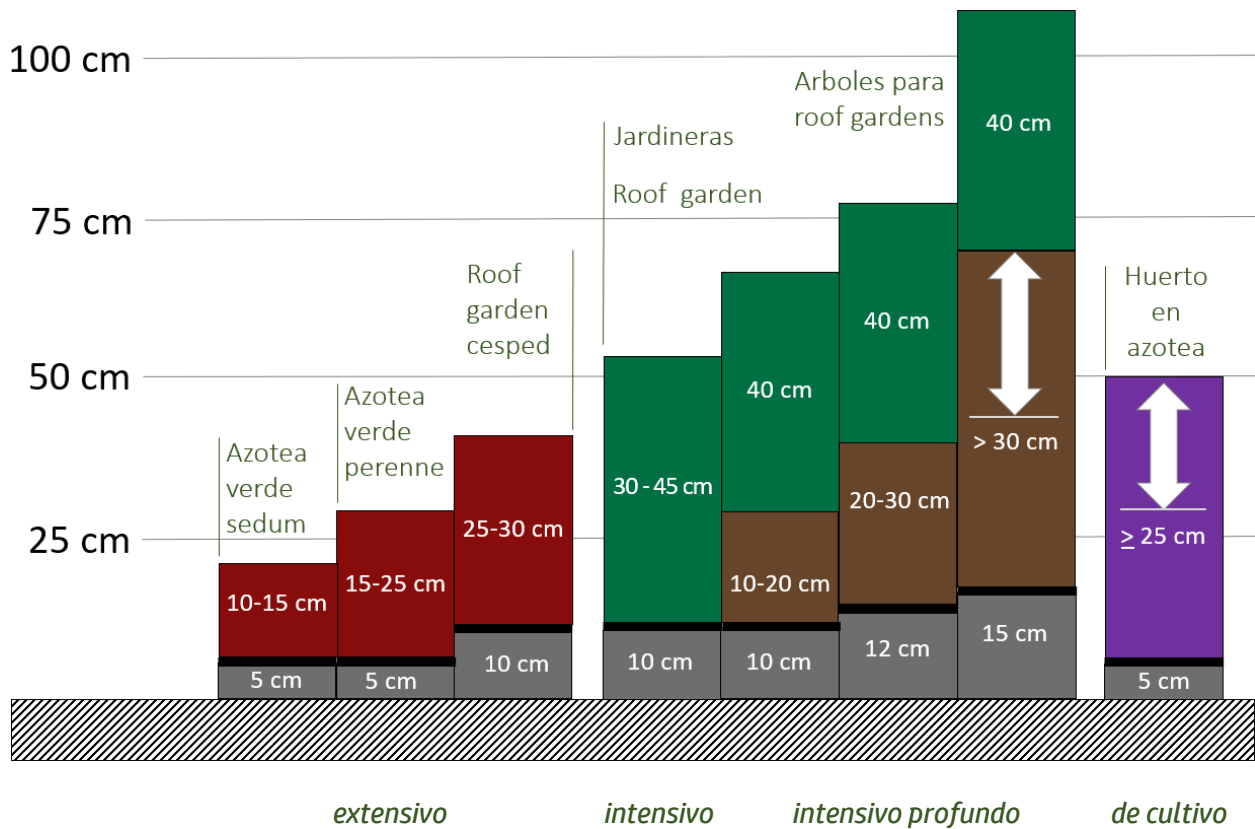

Resumen de Sistemas de Sustratos

Perfiles típicos de naturaciones de azotea

ex	in	bl	sf	dr	ag
rooflite® extensivo	rooflite® intensivo	rooflite® base intensivo	geotextil	rooflite® dren	rooflite® de cultivo